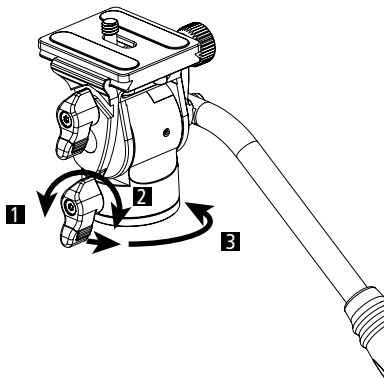

Übersicht

- 1** Schnellwechselplatte
- 2** Plattform
- 3** Feststellschraube Kippmodus
- 4** Feststellschraube Drehmodus
- 5** Libelle
- 6** 1/4"-Schraube
- 7** Feststellrad Wechselplatte
- 8** Griff
- 9** Grundplatte
- 10** Inbusschlüssel
- 11** 3/8"-Gewinde

1. Feststellschraube für die Plattform

Positionieren Sie die Schnellwechselplatte wie im Bild beschrieben zur Befestigung.

- 1 Anti-Rutsch-Schrauben einhaken
- 2 Drehrichtung Feststellen
- 3 Drehrichtung Lösen

2. Feststellschraube für die Grundplatte

Drehen Sie die Schraube nach links zum Lösen, dann können Sie den Kopf um 360° drehen.

- 1 Drehrichtung Lösen
- 2 Drehrichtung Feststellen
- 3 360° horizontale Rotation

4 Technische Daten

Durchmesser Grundplatte	37 mm
Breite	78 mm
Höhe	70 mm
Länge	200 mm
Winkeleinstellungen	Nach unten: 90° Nach oben: 55°
Gewicht	0,29 kg
Max. Traglast	3 kg
Lieferumfang	V5i Videokopf, Inbusschlüssel und Aufbewahrungstasche