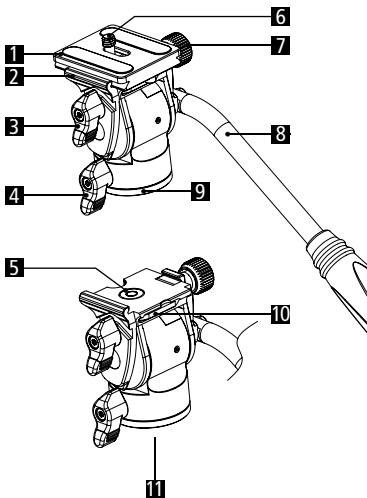

Übersicht

- 1** Schnellwechselplatte
- 2** Plattform
- 3** Feststellschraube Kippmodus
- 4** Feststellschraube Drehmodus
- 5** Libelle
- 6** 1/4"-Schraube
- 7** Feststellrad Wechselplatte
- 8** Griff
- 9** Grundplatte
- 10** Inbusschlüssel
- 11** 3/8"-Gewinde

1. Feststellschraube für die Plattform

Positionieren Sie die Schnellwechselplatte wie im Bild beschrieben zur Befestigung.

- 1 Anti-Rutsch-Schrauben einhaken
- 2 Drehrichtung Feststellen
- 3 Drehrichtung Lösen

4 Technische Daten

Durchmesser Grundplatte	37 mm
Breite	78 mm
Höhe	70 mm
Länge	200 mm
Winkeleinstellungen	Nach unten: 90° Nach oben: 55°
Gewicht	0,29 kg
Max. Traglast	3 kg
Lieferumfang	V5i Videokopf, Inbusschlüssel und Aufbewahrungstasche

Diameter base plate	37 mm
Width	78 mm
Height	70 mm
Length	200 mm
Angle settings	Down: 90° Up: 55°
Weight	0.29 kg
Max. Load	3 kg
Box content	V5i video head, allen key and storage bag

Design and technical data are subject to change without notice.