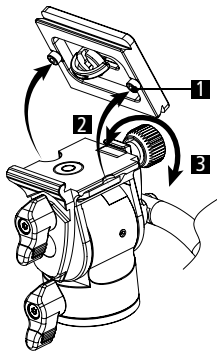

Übersicht

- 1** Schnellwechselplatte
- 2** Plattform
- 3** Feststellschraube Kippmodus
- 4** Feststellschraube Drehmodus
- 5** Libelle
- 6** 1/4"-Schraube
- 7** Feststellrad Wechselplatte
- 8** Griff
- 9** Grundplatte
- 10** Inbusschlüssel
- 11** 3/8"-Gewinde

1. Feststellschraube für die Plattform

Positionieren Sie die Schnellwechselplatte wie im Bild beschrieben zur Befestigung.

- 1 Anti-Rutsch-Schrauben einhaken
- 2 Drehrichtung Feststellen
- 3 Drehrichtung Lösen

4 Technische Daten

Durchmesser Grundplatte	37 mm
Breite	78 mm
Höhe	70 mm
Länge	200 mm
Winkeleinstellungen	Nach unten: 90° Nach oben: 55°
Gewicht	0,29 kg
Max. Traglast	3 kg
Lieferumfang	V5i Videokopf, Inbusschlüssel und Aufbewahrungstasche

Diameter base plate	37 mm
Width	78 mm
Height	70 mm
Length	200 mm
Angle settings	Down: 90° Up: 55°
Weight	0.29 kg
Max. Load	3 kg
Box content	V5i video head, allen key and storage bag

Design and technical data are subject to change without notice.