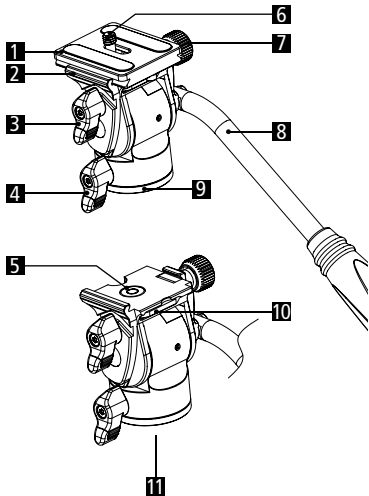

4 Technische Daten

Durchmesser Grundplatte	37 mm
Breite	78 mm
Höhe	70 mm
Länge	200 mm
Winkeleinstellungen	Nach unten: 90° Nach oben: 55°
Gewicht	0,29 kg
Max. Traglast	3 kg
Lieferumfang	V5i Videokopf, Inbusschlüssel und Aufbewahrungstasche

Overview

- 1** Quick release plate
- 2** Platform
- 3** Locking screw tilt mode
- 4** Locking screw rotation mode
- 5** Level
- 6** 1/4" screw
- 7** Locking wheel change plate
- 8** Handle
- 9** Base plate
- 10** Allen key
- 11** 3/8" thread

Diameter base plate	37 mm
Width	78 mm
Height	70 mm
Length	200 mm
Angle settings	Down: 90° Up: 55°
Weight	0.29 kg
Max. Load	3 kg
Box content	V5i video head, allen key and storage bag

Design and technical data are subject to change without notice.