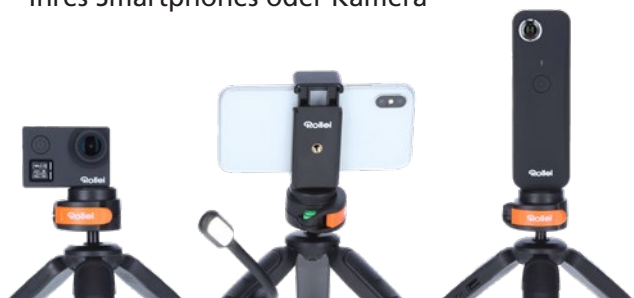

## Mini Stativ inkl. LED Aufhelllicht

- ▶ Für kompakte DSLM Kameras (Systemkameras), Smartphones, Actioncams und 360 Grad Kameras\*
- ▶ Tischstativ mit 1/4 Zoll Schraube
- ▶ Bluetooth® Fernauslöser zum Verbinden mit dem Smartphone
- ▶ Integrierter Kugelkopf mit Wasserwaage zum exakten Positionieren
- ▶ Inkl. integrierte Powerbank (3200 mAh) zum Laden Ihres Smartphones oder Kamera

### Stativ

<b>Gewicht</b>	227 g
<b>Max. Höhe</b>	12,5 cm
<b>Packmaß</b>	17,5 cm
<b>Max. Traglast</b>	1 kg
<b>Ladezeit</b>	Bis zu 5 Stunden
<b>Material</b>	Kunststoff

### LED Aufhelllicht

<b>Gewicht</b>	16 g
<b>Spannung</b>	5 Volt
<b>Leistung</b>	1,2 Watt
<b>Betriebsdauer</b>	Bis zu 13 Stunden (bei voll aufgeladenem Stativ-Akku)

### Fernauslöser

<b>Gewicht</b>	7,5 g
<b>Maße</b>	32 x 32 x 10 mm
<b>Verbindung</b>	Bluetooth®