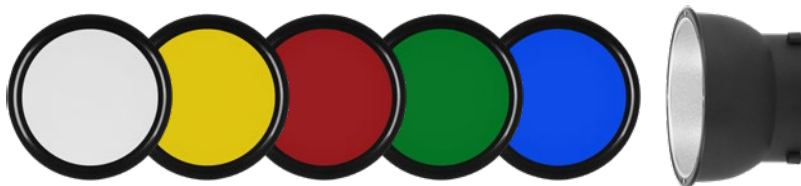

Professionele Stubioflitser met akku – ideaal voor buitenlucht opnames

- ▶ Voor studiogebruik en in de buitenlucht
- ▶ Profi Flits met energievoorziening via akku voor hoge mobiliteit
- ▶ Eenvoudig te transporteren dankzij het gewicht van 2300 gram
- ▶ Minimale flitslaadtijd - minder dan 2 seconden bij extreem hoog flitsvermogen tot wel 400 Wattsecondes
- ▶ TTL modus en handmatige flitsfunctie
- ▶ High Speed Sync tot 1/8000 seconde
- ▶ Freeze modus tot 1/19000 seconde
- ▶ Synchronisatie op het eerste en tweede gordijn
- ▶ Bediening via de radiozender, zender met ondersteuning via de App (App is gratis te downloaden)
- ▶ Bowens aansluiting voor hoge compatibiliteit met accessoires

Technische specificaties

Flitsvermogen	400 Ws
Aanpassingsvermogen	9 stops (in 0,1F of 1,0 F stappen)
Richtgetal	66 (bij 100 ISO)
Modelleerlicht	15 W LED
Recycletijd	Ca. 1,7 seconden
Flitsduur	Normaal: 1/800s – 1/8000s Freeze 1/800s – 1/9000s
Aantal flitsen op vol vermogen	Tot 500 (bij volle akku)
Flitsgebruik	TTL, M (handmatig), Easy Cap, Delay
Flitsmodus	Normaal High Speed Sync Freeze
Kanalen Groepen	0 – 15 A, B, C, D, E, F, G, H, I, J
Radiografisch bereik	Tot 300 meter (ingebouwde ontvanger)
Infrarood sensor	Geïntegreerd (IR-Slave function)
Poorten	Sync-bus (3,5 mm) USB (voor software-updates)
Display	Multifunctioneel LCD (7,2 cm / 2,8")
Energie	Verwisselbare en oplaadbare Lithium-polymeer batterij (14,8 V / 4,4 Ah)
Maten Gewichten	28,5x 11,5 x 12,5 cm 2,300 kg / 1,689 kg (met / zonder akku)
Inbegrepen	Studioflitser incl. Flitsbuis, beschermglas en afdekplaat, akku, oplaadkabel, reflector, 5 kleurfolies, tas, handleiding