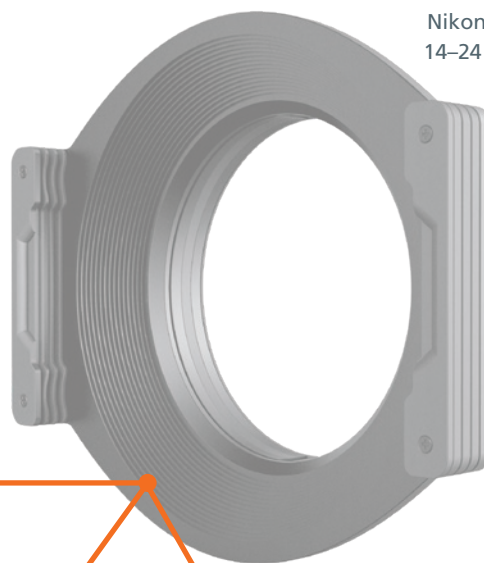

- ▶ Sigma Adapterring für Rollei Rechteckfilter-Halter Nikon 14-24\*, Objektiv Sigma 12-24 f/4.5-5.6 EX DG HSM II
- ▶ Nikon Adapterringe für Rollei Rechteckfilter-Halter Nikon 14-24, für Objektive mit Filtergewinden von 77 mm und 82 mm

Nikon Filterhalter  
14-24 für 150 mm

**A** Adapterring für Sigma 12-24  
passend für Sigma 12-24 mm  
f/4.5-5.6 EX DG HSM II

**B** Adapterring für Nikon 14-24  
passend für Objektive mit Filter-  
gewinden mit einem Durchmesser  
von 77 mm

**C** Adapterring für Nikon 14-24  
passend für Objektive mit Filter-  
gewinden mit einem Durchmesser  
von 82 mm