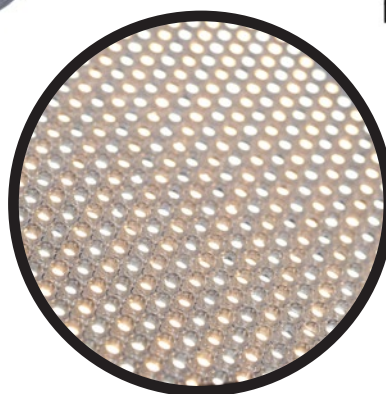

## Mobiles BiColor Dauerlicht mit 900 LEDs

- ▶ LED-Dauerlicht für Foto- und Videoaufnahmen
- ▶ Farbwiedergabeindex (CRI) und Television Lightning Consistency Index (TLCI) von 95+, sodass Sie jederzeit bei besonders natürlichem Licht arbeiten können
- ▶ 60 W Leistung, stufenlos verstellbar
- ▶ Farbtemperatur zwischen 3.200 K und 5.500 K individuell einstellbar
- ▶ Stufenlos dimmbare Helligkeit (1 – 100 %)
- ▶ Steuerbar am Panel oder per kostenloser Rolleilumen App aus der Entfernung
- ▶ Inkl. 2 Diffusoren (weich und CTO) und Abschirmklappen zum Richten des Lichtes
- ▶ Duale Stromversorgung via Netzteil oder Akku\*

### Technische Daten

Anzahl LED	900 (450 Weißlicht / 450 Warmlicht)
Leistung	60 W
Beleuchtungsstärke	5.500 K: 10.572 lx / 0,5 m   3.200 K: 9.235 lx / 0,5 m
Energieeffizienzklasse	A+
Farbwiedergabeindex	(CRI) 95+
Farbtemperatur	3.200 – 5.500 K
Bluetooth® <sup>1)</sup>	Version 4.0
Frequenzband	2,400 GHz – 2,480 GHz
Abgestrahlte Sendeleistung	Max. 8 dBm
Akkuanschluss	2x Lithium-Ionen-Akkus Sony NP-F750/F970*
Anschlüsse	DC Input 15 V / 5,0 A
Netzteil	Input: 100–240 V ~2.5 A   50/60 Hz   Output: 15 Volt = 5 A ⚡
Abmessungen   Gewicht	36 x 37,5 x 7 cm   1,8 kg (ohne Akkus)
Lieferumfang	LED Panel, 2 Diffusoren (weich & CTO), Netzteil