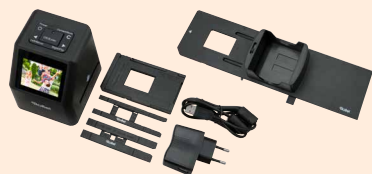

2.4" Farb-TFT-LCD

- ▶ 128 MB interner Speicher
- ▶ Scannen in Sekundenschnelle
- ▶ 20 Dias in ca. 1 Minute scannen
- ▶ Steckplatz für SD-/SDHC-Karten
- ▶ USB 2.0-Schnittstelle

Special Edition – mit extra Zubehör

- ▶ 1 Dia-Magazin für gerahmte Dias
- ▶ 1 Schlitten für Farbnegative
- ▶ 1 Einsatz für Super 8 Filme
- ▶ 1 Einsatz für 110 Film (Pocket-Film)
- ▶ Reinigungsbürste, USB-, AV-Kabel + Stromadapter

Technische Daten

Bildsensor	14 Megapixel Sensor
Auflösung	14 Megapixel 22 Megapixel (interpoliert)
Objektiv	Präzisionsobjektiv aus mehreren Elementen
LC-Display	2.4" Farb-TFT-LCD
Speicher Speicherkartenslot	128 MB interner Speicher SD/SDHC-Karten bis zu 32 GB
Fokusbereich	Fixfokus
Belichtungsregelung	Automatisch, manuell (-2,0 EV bis +2,0 EV)
Farbabgleich	Automatisch, manuell
Scanqualität	3.600 dpi
Datenumsetzung	10 Bits pro Farbkanal
Scanmethode	Singlepass
Lichtquelle	Durchlicht (3 weiße LEDs)
Schnittstelle	USB 2.0 TV-Ausgang (Video 3,5 mm Klinenstecker)
Betriebssysteme	PC: Windows 2000, XP, Vista, 7/8/10 Mac: OS 10.4 und höher
Netzstrom	5V Adapter USB-Netzstrom
Abmessungen Gewicht	91 x 104 x 105 mm 276 g