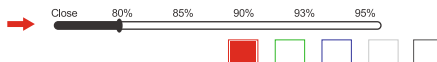

→ Close

--	--	--	--

Weak Average Strong

Stärke

MENÜ

Center Mark

Safe Area

Mark Ratio