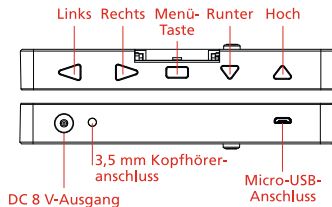

SCHNELLSTART