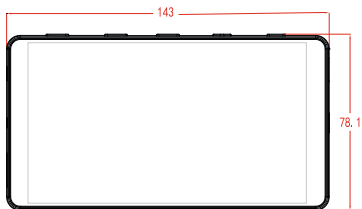

SCHNELLSTART