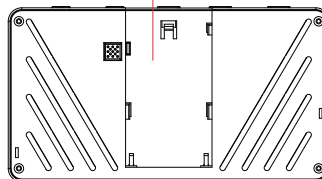

F970 – Batteriehaltung