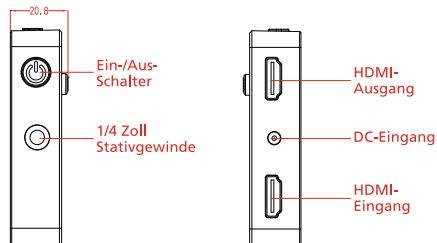

SCHNELLSTART