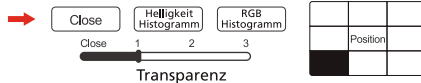

PEAKING & PEAKING
FARBE

PIXEL TO PIXEL

V FLIP

H FLIP

ZOOM

MENÜ

Belichtungshilfe ^

False color

Zebra

Histogramm

Fokus & Komposition ^

Einfarbig

Peaking

→ Close SPECRUM ARRI

→ Close

--	--	--	--

→ Close

--	--	--	--

Weak Average Strong

Stärke

MENÜ

Center Mark

Safe Area

Mark Ratio