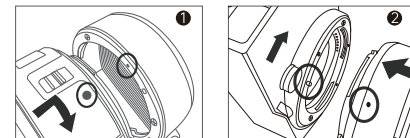

Attaching lens adapter

Attaching

1. To attach the Canon EF camera to the mounting slot of the lens adapter. Align the index on the lens barrel with the index on the lens adapter, then insert the lens and rotate it clockwise until hearing a sound of click.(1)
2. Mount the lens adapter onto the camera. Align the index on the lens adapter with the index on the camera, then insert the lens adapter and rotate it clockwise until hearing a sound of click.(2)

Detaching

1. Turn off the camera and detach the lens adapter with EF lens it. While holding down the lens release button on the camera, rotate the lens adapter clockwise until it stops, then detach it.
2. Detach the lens from the lens adapter. While holding down the lens release link on the lens adapter, rotate the lens counterclockwise until it stops, then detach it.