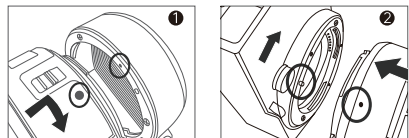

安装转接环

安装产品

- 1.将佳能EF镜头安装到转接环的安装槽
  将佳能EF镜头上的安装标记对准转接环上面都相同标记,然后以顺时针方向转动镜头直到听到喀一声为止(1)
- 2.将转接环安装到相机
  将转接环上的安装标记对准相机上的相同标记,然后以顺时针方向转动转接环直到听到喀一声为止(2)

卸载产品

- 1.关闭相机电源,然后仍将安装着EF镜头的转接环从相机取下来
  按住相机镜头释放按钮,同时以逆时针方向转动转接环,在转接环停止转动时将其取下。
- 2.将镜头从转接环取下
  按下转接环上的镜头释放杆,同时以逆时针方向转动镜头,在镜头停止转动时将其取下。