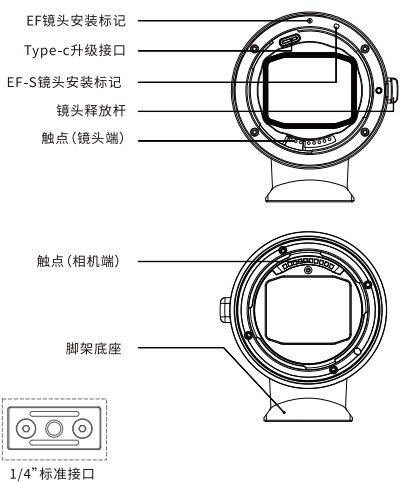

Notes

1. The functions of some EF/EF-S lenses are not available due to different kinds of cameras.
2. Mounting this lens adapter will not affect the usage of lens.
3. If the lens used is heavier than the camera, please hold the lens when moving cameras and shooting.
4. The max aperture and vision range may be changed since the mix focus distance of the lens would be added as this lens adapter is mounted.
5. Please do not wet this lens adapter when shooting in a rainy day though it is waterproof.

VILTROX

EF-L オートフォーカス・アダプタリング

Viltroxアダプタリングをご利用いただき、誠にありがとうございます。
アダプタリングのすべての機能を理解して使用できるように、アダプタリングをカメラに取り付ける前に、この取扱説明書をよくお読みください

製品機能

EF-Lアダプタリングは、ライカ、パナソニック、シグマへのキヤノンEF / EF-Sマウントレンズアダプターです。Lマウントボディのアダプタリングは、Lマウントシステムの拡張性を高め、レンズの手ぶれ補正をサポートします。機能、サポートボディアパーチャ調整、オートフォーカス、EXIF情報送信、ファームウェアアップグレード用のType-Cインターフェイス。

このアダプタリングを御使用になる前に、カメラとレンズの互換性を確認してください。このアダプタリングを御使用になる前に取扱説明書をよく読んで、製品をよく知って正しい操作方法を把握してください。この取扱説明書は、後でいつでも参照できるように大切に保管してください。

注意事項

- 1.カメラの仕様によっては、EF/EF-Sレンズの機能の一部が使用できない場合があります。
- 2.このアダプタリングをレンズに接続しても、レンズの性能に影響はありません。
- 3.カメラより重いレンズを使用している場合は、カメラの移動や撮影時に必ずレンズをしっかりと握ってください。
- 4.レンズの最小フォーカス距離は、このアダプタリングを接続すると増加するため、最大倍率と視野範囲が変わる可能性があります。
- 5.このアダプタリングは一定の水滴防止機能を持っていますが、雨の日に撮影するときは、できるだけ濡れないようにしてください。

部件名称

安装转接环

安装产品

- 1.将佳能EF镜头安装到转接环的安装槽
  将佳能EF镜头上的安装标记对准转接环上面都相同标记,然后以顺时针方向转动镜头直到听到喀一声为止(1)
- 2.将转接环安装到相机
  将转接环上的安装标记对准相机上的相同标记,然后以顺时针方向转动转接环直到听到喀一声为止(2)

卸载产品

- 1.关闭相机电源,然后仍将安装着EF镜头的转接环从相机取下来
  按住相机镜头释放按钮,同时以逆时针方向转动转接环,在转接环停止转动时将其取下。
- 2.将镜头从转接环取下
  按下转接环上的镜头释放杆,同时以逆时针方向转动镜头,在镜头停止转动时将其取下。