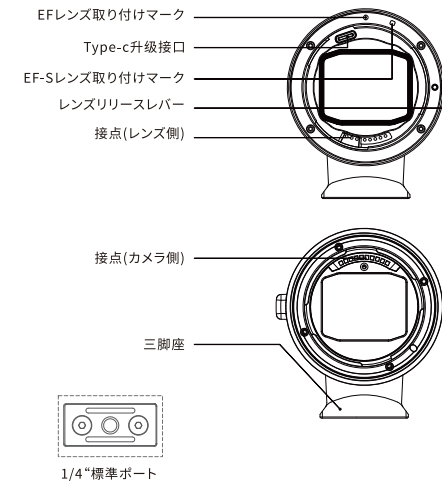

部品名

アダプタリングの取り付け

製品の取り付け

- 1.キヤノンEFレンズをアダプタリングの取り付け溝に取り付けます
  キヤノンEFレンズの取り付けマークをアダプタリングの同じマークに合わせ、カチッと音がするまで時計回りにレンズを回転させます(1)
- 2.アダプタリングをカメラに取り付けます
  アダプタリングの取り付けマークをカメラの同じマークに合わせ、カチッと音がするまでアダプタリングを左回りに回転させます(2)

製品の取り外し

- 1.カメラの電源を切り、EFレンズが取り付けられているアダプタリングをカメラから取り外します
  カメラのレンズリリースボタンを押しながらアダプタリングを時計回りに回転させ、アダプタリングが回転しなくなったときに取り外します。
- 2.レンズをアダプタリングから取り外します
  アダプタリングのレンズリリースレバーを押しながら、レンズを左回りに回転させ、レンズが回転しなくなったときに取り外します。

安装三脚架

- 1.将随附的转接座安装到转接环,并将三脚架旋钮旋紧,请确定三脚架与转接环均朝向正确的方向。
- 2.使用三脚架槽安装三脚架,紧握住转接环以稳固地安装三脚架。
- 3.搭配三脚架使用转接环时都注意事项。

当使用三脚架进行拍摄时,如果您已安装转接环,请勿使用相机的三脚架安装槽,请务必使用转接座随附都三脚架座。

在使用三脚架时,如果您的EF镜头(例如超长焦镜头)配备三脚架座,请务必使用此架座将镜头安装到三脚架。

产品规格

兼容镜头	佳能EF/EF-S系列镜头
兼容相机	适马,松下,徕卡L卡口相机
对焦模式	自动对焦
三脚架槽	CU 1/4" x1 (可拆)
最大直径及长度	72mmx82mmx30mm
重量	≈138g
前盖	相机盖
后盖	镜头防尘盖

执行标准:Q/JYK J001-2019
深圳市爵影科技有限公司
电话:0755-2877 9024 传真:0755-2877 4730
电邮:info@jyc-hk.com 网址:www.viltrox.com
地址:深圳市 龙华区 大浪街道 下岭排村 宝坤科技工业园4栋2楼

Mounting tripod

1. Mount the attached tripod base on the lens adapter and tighten its knob, please make sure that both tripod are and lens adapter are heading in the right direction.
2. Hold the lens adapter tightly for mounting tripod stably if using the tripod base.
3. Using tips

Specification

Compatible lens	Canon EF/EF-S lenses
Compatible camera	Sigma, Panasonic, Leica L-mount cameras
Focus mode	Auto focus
Tripod slot	CU 1/4" x1 (detachable)
Max diameter and length	72mmx82mmx30mm
Weight	≈138g
Front cover	Camera cap
Rear cover	Lens dust cover

Standard Q/JYK J001-2019
Shenzhen Jueying Technology Co., Ltd.
TEL:0755-2877 9024 FAX:0755-2877 4730
MAIL:info@jyc-hk.com URL:www.viltrox.com
FTY: 2/F, Bk 4, Baokun Science and Technology Industrial Park, Xialingpai, Dalang Str., Longhua, Shenzhen, China

三脚の取り付け

- 1.付属のアダプタベースをアダプタリングに取り付け、三脚ノブを締めて、三脚座とアダプタリングが正しい方向を向いていることを確認してください。
- 2.三脚座溝を使用して三脚を取り付け、アダプタリングをしっかりと握って三脚をしっかりと取り付けます。
- 3.三脚でアダプタリングを使用するときの注意事項。

三脚を使用して撮影するとき、アダプタリングが取り付けられている場合は、カメラの三脚取り付け溝のご使用をご遠慮ください。アダプタベースに付属している三脚座を必ず使用してください。

三脚を使用する場合、EFレンズ(例えば、超望遠レンズ)に三脚座がついていると必ずこの三脚座を使用して、レンズを三脚に取り付けてください。

製品仕様

互換性レンズ	キヤノンEF/EF-S/ヨネッタ-シリーズレンズ
互換性カメラ	シグマ、パナソニック、ライカマウントカメラ
フォーカスモード	オートフォーカス
三脚座溝	CU 1/4" x1(取り外し可能)
最大直径と長さ	72mmx82mmx30mm
重量	≈138g
フロントキャップ	カメラキャップ
バックキャップ	レンズ防塵キャップ

実行基準:Q/JYK J001-2019
深セン市爵影科学技術有限公司
TEL:0755-2877 9024 FAX:0755-2877 4730
MALL:info@jyc-hk.com URL:www.viltrox.com
住所:深セン市 龍華区 大浪通り 下嶺排村 宝坤科学技術工業園4棟2階