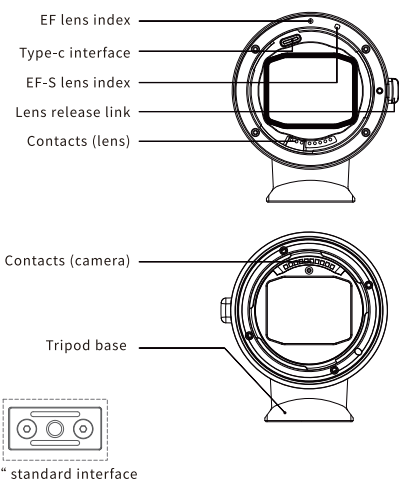

Item

Attaching lens adapter

Attaching

1. To attach the Canon EF camera to the mounting slot of the lens adapter. Align the index on the lens barrel with the index on the lens adapter, then insert the lens and rotate it clockwise until hearing a sound of click.(1)
2. Mount the lens adapter onto the camera. Align the index on the lens adapter with the index on the camera, then insert the lens adapter and rotate it clockwise until hearing a sound of click.(2)

Detaching

1. Turn off the camera and detach the lens adapter with EF lens it. While holding down the lens release button on the camera, rotate the lens adapter clockwise until it stops, then detach it.
2. Detach the lens from the lens adapter. While holding down the lens release link on the lens adapter, rotate the lens counterclockwise until it stops, then detach it.