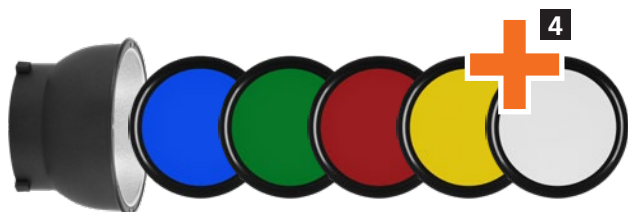

Für den perfekten Start in die Studio Fotografie

- ▶ Professioneller Studioblitz mit Akku – ideal für Ihr Outdoor Shooting
- ▶ Optimaler Einstieg in die Porträtfotografie
- ▶ Einfache Produktfotografie durch easy cap
- ▶ Weiche und gleichmäßige Ausleuchtung
- ▶ Kreative Gestaltung mit verschiedenen Farbfolien
- ▶ Inkl. stabilen Lampenstativ mit einer Arbeitshöhe von bis zu 215 cm
- ▶ Parabol Softbox für weiche und direkte Ausleuchtung
- ▶ Reflektor mit 5 verschiedenen Farbfolien

1

1. Rollei HS Freeze 4

- Mobiler Studioblitz mit 400 Watt
- Einfacher Transport mit 2300 Gramm
- Freeze Modus bis zu 1/19000 Sekunde

2. Profi Lampenstativ 215 cm Traveler

- Einfacher und schneller Auf- und Abbau
- Ideal für den Studioeinsatz

3. Profi Parabol Softbox 50 cm

- Professionelles und direkte Ausleuchten von Motiven
- Zusammenspiel von Innen- und Außendiffusor sorgen für eine weiche Ausleuchtung

4. Reflektor mit 5 Farbfolien

- Farbfolien für kreative Lichtgestaltung
- Inkl. 5 magnetische Farbfolien

Lieferumfang HS Freeze 4 Single Kit

- Rollei HS Freeze 4, inkl. Profi Reflektor mit 5 Farbfolien (Art.-Nr. 28050)
- + Profi Parabol Softbox 50 cm (Art.-Nr. 28059)
- + Profi Lampenstativ 215 cm Traveler (Art.-Nr. 28023)