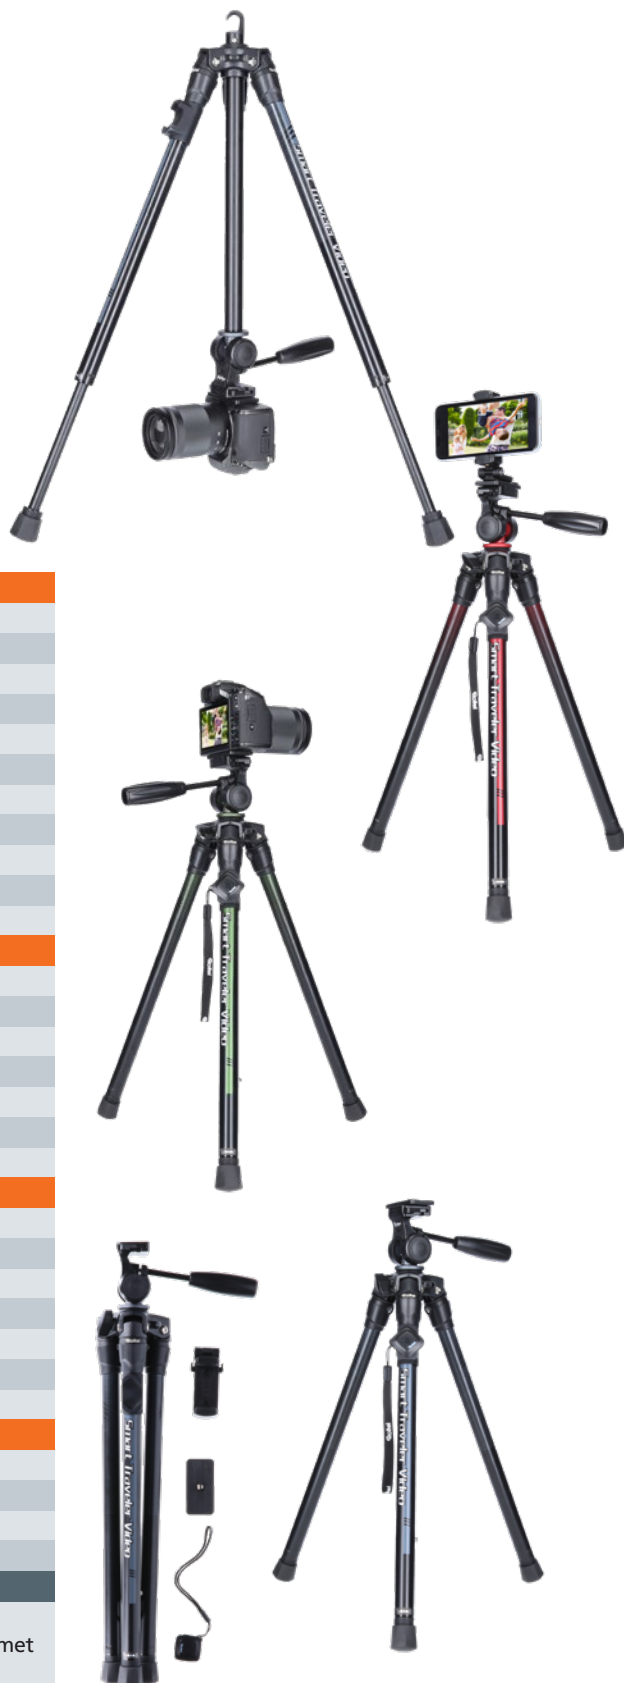

Een compact videostatief voor DSLM-camera's en smartphones, actiecamera's en 360 graden camera's

- ▶ Dankzij Twist-Lock in slechts 9 seconden opgebouwd
- ▶ Omkeerbare middenkolom voor opnames van dichtbij
- ▶ Middenkolomhaakje voor meer stabiliteit
- ▶ Geïntegreerde houder voor Bluetooth®¹⁾ externe ontspanner
- ▶ Rubberen voetjes voor een vaste stand op gladde oppervlakken
- ▶ Oogje op de statiefschouder voor bevestiging van een optionele accessoire
- ▶ Verkrijgbaar in drie kleuren: groen, rood en titanium

Statief

Gewicht (zonder/met statiefkop)	797 / 959 g
Max. hoogte	165 cm
Max. werkhoogte	135 cm (met ingeklapte middenkolom)
Min. hoogte	49,5 cm
Verpakkingsmaat	50,5 cm
Max. belasting	2,5 kg
Statief-beensegmenten	4
Statief-beendiameter	22, 19, 16, 13 mm
Hoogte middenkolom	29,5 cm
Diameter middelste kolom	22 mm
Materiaal	Aluminium

Statiefkop

Bediening	Videokop voor draaien en kantelen
Hoogte	75 mm
Basisbreedte	37 mm
Gewicht	162 g
Max. belasting	2,5 kg
Afmetingen snelwisselplaat	67 x 33 x 17 mm
Gewicht snelwisselplaat	20 g

Externe ontspanner

Smartphonehouder

Bediening	Staan en liggend formaat
Klembereik	54 – 93 mm
Afmetingen	86 x 36 x 38 mm
Gewicht	44 g

Inhoud van de levering

statief, videokop incl. snelspanplaat, smartphonehouder, externe ontspanner met polsbandje