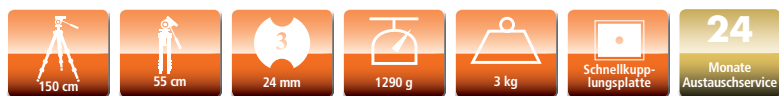

### Stativ

Gewicht	1.290 g
Max. Höhe	150 cm
Min. Höhe	53 cm
Packmaß	55 cm
Max. Traglast	3 kg
Stativbeinsegmente	3
Stativbeindurchmesser	24, 21, 17 mm
Material	Aluminium