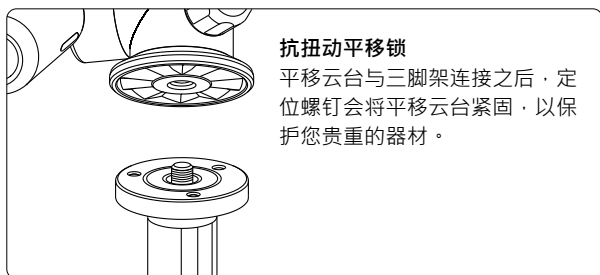

多角度设计
三向操作设计，轴每次移动由单独的锁紧手柄控制。稳固的手柄确保轻松锁紧，特殊的流体平移设计确保全方位灵活旋转。