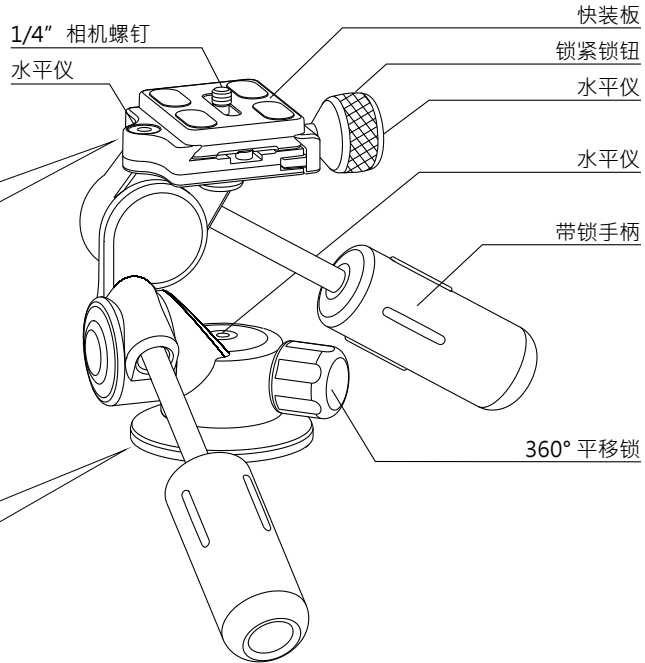

多角度设计
三向操作设计，轴每次移动由单独的锁紧手柄控制。稳固的手柄确保轻松锁紧，特殊的流体平移设计确保全方位灵活旋转。