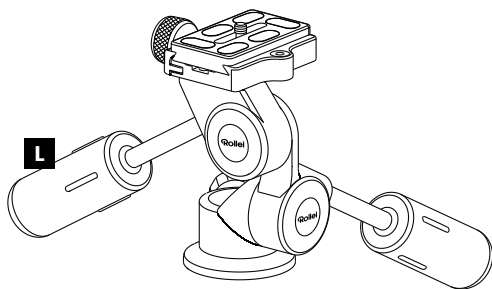

多角度設計

3路操作設計，軸每次移動由獨立鎖緊手柄控制。穩固的手柄確保輕鬆緊鎖，而特殊的液壓平移設計則具有全方位靈活旋轉。

三路雲台 L	60 mm	130 mm	6 kg	790 g
三路雲台 M	60 mm	115 mm	4 kg	578 g