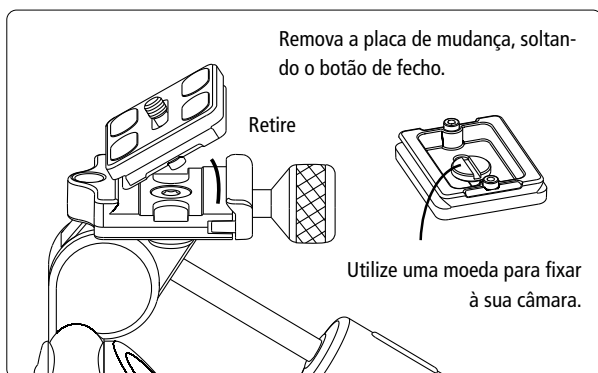

### Design multiangolare

Inclinazione tridirezionale, in cui la calibrazione di ciascun asse viene controllata mediante un blocco individuale. Le impugnature robuste dotate di blocco consentono una regolazione semplice, mentre la pratica funzione panoramica consente un blocco della rotazione a 360 gradi.

### Ingombro minimo

Le due impugnature possono essere avvitate l'una con l'altra, in modo da consentire di conservare la testa girevole riducendo l'ingombro.

<b>3-Way Head L</b>	60 mm	130 mm	6 kg	790 g
<b>3-Way Head M</b>	60 mm	115 mm	4 kg	578 g