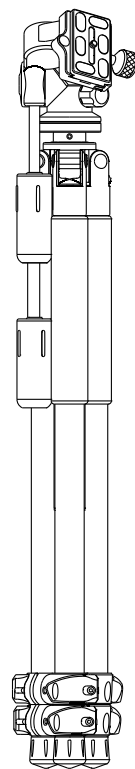

Dreiwegeneiger L	60 mm	130 mm	6 kg	790 g
Dreiwegeneiger M	60 mm	115 mm	4 kg	578 g