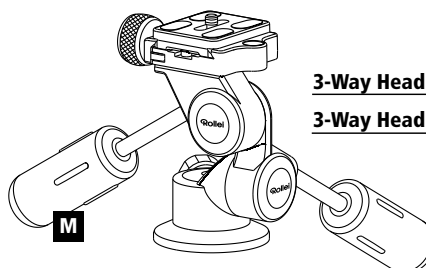

### No ocupa mucho espacio

Las dos manijas pueden unirse entre sí para ahorrar espacio al cabezal.

<b>3-Way Head L</b>	60 mm	130 mm	6 kg	790 g
<b>3-Way Head M</b>	60 mm	115 mm	4 kg	578 g

### Ingombro minimo

Le due impugnature possono essere avvitate l'una con l'altra, in modo da consentire di conservare la testa girevole riducendo l'ingombro.

<b>3-Way Head L</b>	60 mm	130 mm	6 kg	790 g
<b>3-Way Head M</b>	60 mm	115 mm	4 kg	578 g