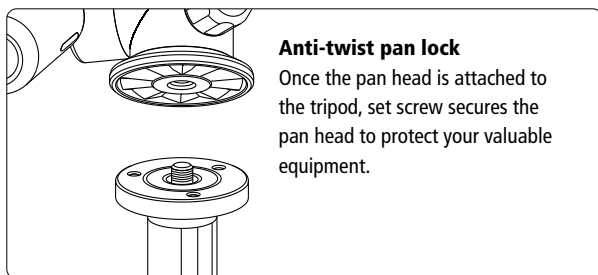

Mult-angle Design

Full 3-way action with each axis movement controlled by separate locking handles. Its robust handles provide easy locking and its special fluid pan movement allows full 360 degree ultimate rotation flexibility.

Space-saving

The two handles can be joined together to allow a space-saving storage.

3-Way Head L	60 mm	130 mm	6 kg	790 g
3-Way Head M	60 mm	115 mm	4 kg	578 g