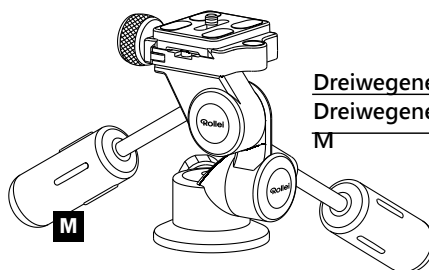

**多角度設計**

3路操作設計，軸每次移動由獨立鎖緊手柄控制。穩固的手柄確保輕鬆緊鎖，而特殊的液壓平移設計則具有全方位靈活旋轉。

三路雲台 L	60 mm	130 mm	6 kg	790 g
三路雲台 M	60 mm	115 mm	4 kg	578 g

**多角度设计**  
三向操作设计，轴每次移动由单独的锁紧手柄控制。稳固的手柄确保轻松锁紧，特殊的流体平移设计确保全方位灵活旋转。

Dreiwegeneiger L	60 mm	130 mm	6 kg	790 g
Dreiwegeneiger M	60 mm	115 mm	4 kg	578 g