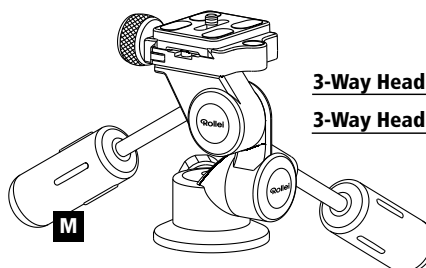

3-Way Head L	60 mm	130 mm	6 kg	790 g
3-Way Head M	60 mm	115 mm	4 kg	578 g