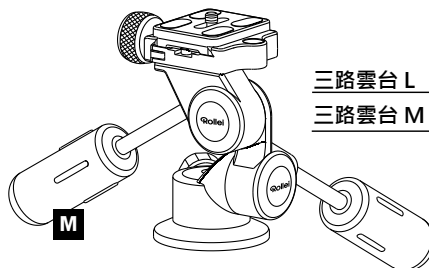

### Conceito multi-ângulos

Função de inclinação de 3 vias completa na qual a regulação de cada eixo é controlado através de um encravamento próprio. Os punhos robustos com o travamento contribuem para uma regulação simples e a função panorâmica permite um travamento excepcional de 360 graus.

**Não ocupa espaço**  
Os dois punhos podem ser juntamente aparafusados para acondicionar a cabeça de modo a não ocupar espaço.

<b>3-Way Head L</b>	60 mm	130 mm	6 kg	790 g
<b>3-Way Head M</b>	60 mm	115 mm	4 kg	578 g

**多角度設計**

3路操作設計，軸每次移動由獨立鎖緊手柄控制。穩固的手柄確保輕鬆緊鎖，而特殊的液壓平移設計則具有全方位靈活旋轉。

三路雲台 L	60 mm	130 mm	6 kg	790 g
三路雲台 M	60 mm	115 mm	4 kg	578 g

**多角度设计**  
三向操作设计，轴每次移动由单独的锁紧手柄控制。稳固的手柄确保轻松锁紧，特殊的流体平移设计确保全方位灵活旋转。

Dreiwegeneiger L	60 mm	130 mm	6 kg	790 g
Dreiwegeneiger M	60 mm	115 mm	4 kg	578 g