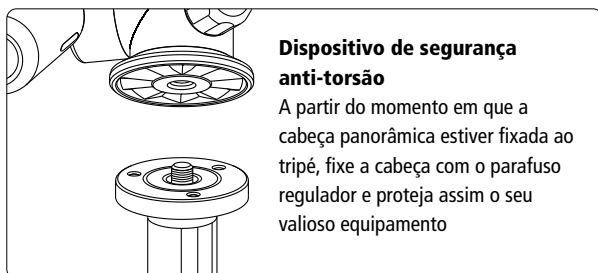

### Design multiangolare

Inclinazione tridirezionale, in cui la calibrazione di ciascun asse viene controllata mediante un blocco individuale. Le impugnature robuste dotate di blocco consentono una regolazione semplice, mentre la pratica funzione panoramica consente un blocco della rotazione a 360 gradi.

### Ingombro minimo

Le due impugnature possono essere avvitate l'una con l'altra, in modo da consentire di conservare la testa girevole riducendo l'ingombro.

<b>3-Way Head L</b>	60 mm	130 mm	6 kg	790 g
<b>3-Way Head M</b>	60 mm	115 mm	4 kg	578 g