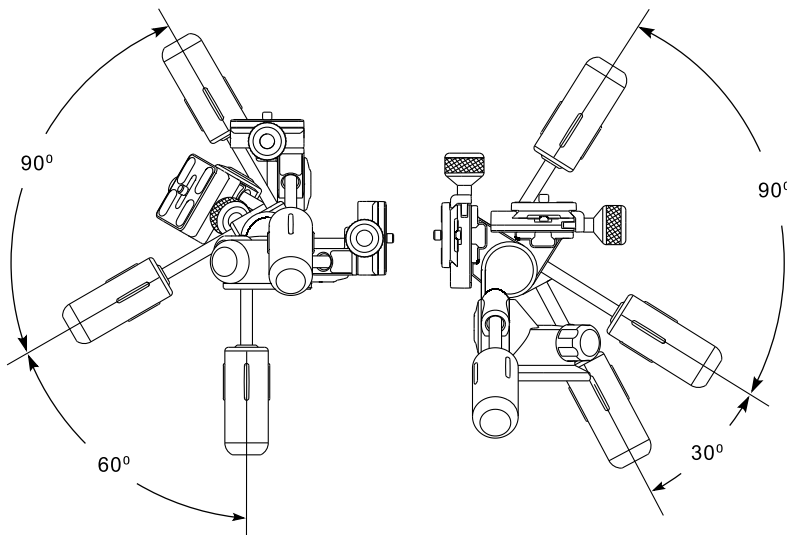

**Encombrement minimum**  
Les deux poignées peuvent être réunies lors du rangement pour réduire l'encombrement

<b>3-Way Head L</b>	60 mm	130 mm	6 kg	790 g
<b>3-Way Head M</b>	60 mm	115 mm	4 kg	578 g

### No ocupa mucho espacio

Las dos manijas pueden unirse entre sí para ahorrar espacio al cabezal.

<b>3-Way Head L</b>	60 mm	130 mm	6 kg	790 g
<b>3-Way Head M</b>	60 mm	115 mm	4 kg	578 g