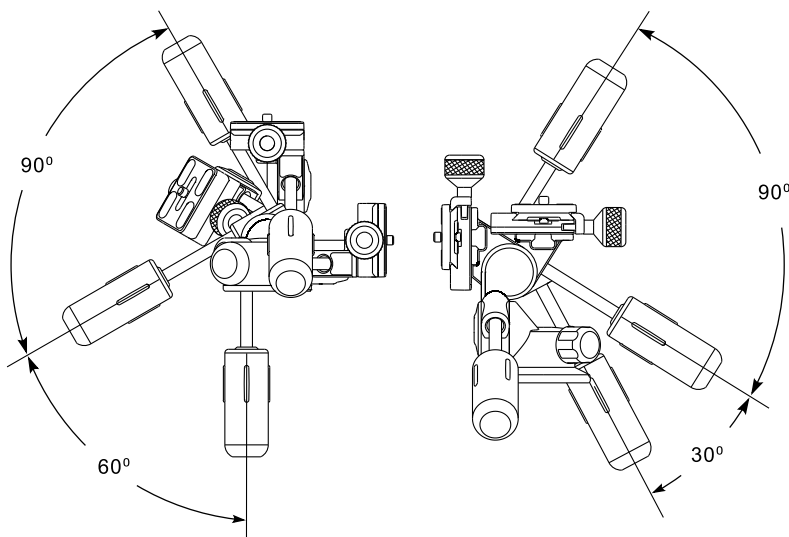

### Ingombro minimo

Le due impugnature possono essere avvitate l'una con l'altra, in modo da consentire di conservare la testa girevole riducendo l'ingombro.

<b>3-Way Head L</b>	60 mm	130 mm	6 kg	790 g
<b>3-Way Head M</b>	60 mm	115 mm	4 kg	578 g

### Conceito multi-ângulos

Função de inclinação de 3 vias completa na qual a regulação de cada eixo é controlado através de um encravamento próprio. Os punhos robustos com o travamento contribuem para uma regulação simples e a função panorâmica permite um travamento excepcional de 360 graus.

**Não ocupa espaço**  
Os dois punhos podem ser juntamente aparafusados para acondicionar a cabeça de modo a não ocupar espaço.

<b>3-Way Head L</b>	60 mm	130 mm	6 kg	790 g
<b>3-Way Head M</b>	60 mm	115 mm	4 kg	578 g