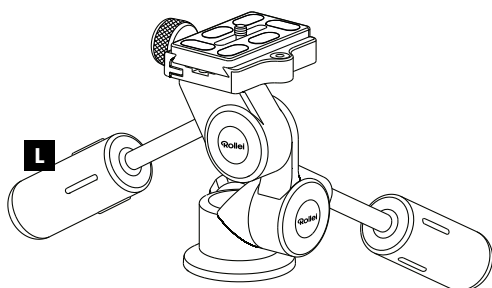

3-Way Head L	60 mm	130 mm	6 kg	790 g
3-Way Head M	60 mm	115 mm	4 kg	578 g