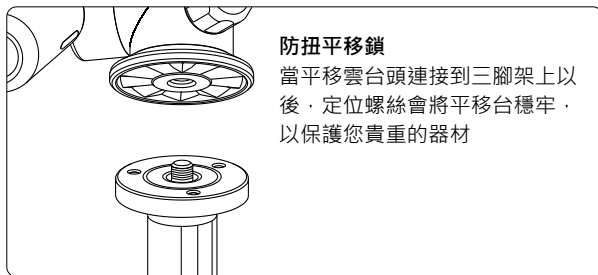

多角度設計

3路操作設計，軸每次移動由獨立鎖緊手柄控制。穩固的手柄確保輕鬆緊鎖，而特殊的液壓平移設計則具有全方位靈活旋轉。

三路雲台 L	60 mm	130 mm	6 kg	790 g
三路雲台 M	60 mm	115 mm	4 kg	578 g