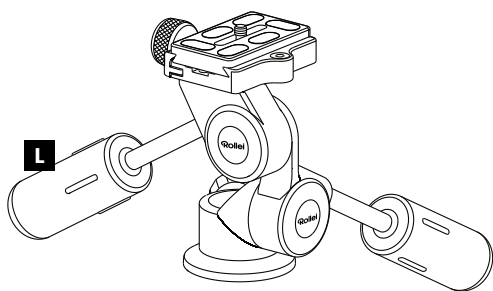

**多角度設計**

3路操作設計，軸每次移動由獨立鎖緊手柄控制。穩固的手柄確保輕鬆緊鎖，而特殊的液壓平移設計則具有全方位靈活旋轉。

三路雲台 L	60 mm	130 mm	6 kg	790 g
三路雲台 M	60 mm	115 mm	4 kg	578 g

**多角度设计**  
三向操作设计，轴每次移动由单独的锁紧手柄控制。稳固的手柄确保轻松锁紧，特殊的流体平移设计确保全方位灵活旋转。

Dreiwegeneiger L	60 mm	130 mm	6 kg	790 g
Dreiwegeneiger M	60 mm	115 mm	4 kg	578 g