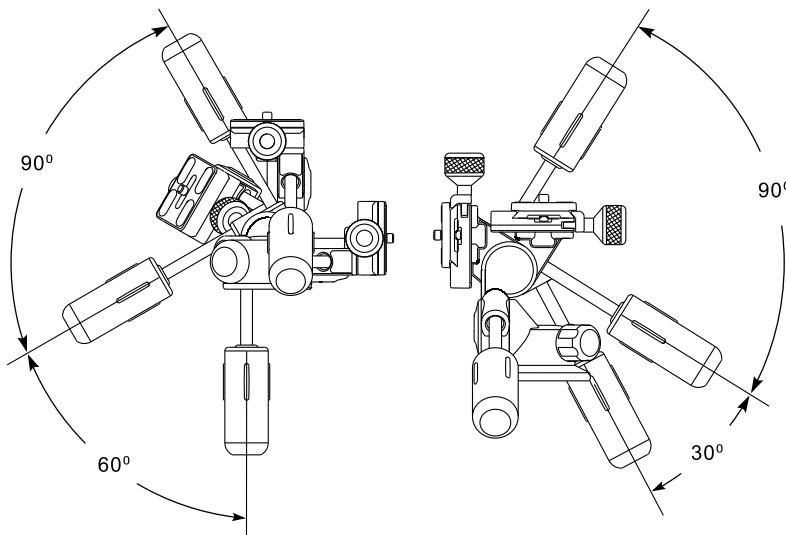

### Mehrwinkel-Design

Volle 3-Wege Neigefunktion, bei der die Einstellung jeder Achse über eine eigene Arretierung kontrolliert wird. Die robusten Griffe mit Arretierung sorgen für eine einfache Einstellung und die leichtgängige Panoramafunktion erlaubt eine 360 Grad Schwenkarretierung.

### Platzsparend

Die beiden Handgriffe können ineinander geschraubt werden, um den Kopf platzsparend zu verstauen.

<b>Dreiwegeneiger L</b>	60 mm	130 mm	6 kg	790 g
<b>Dreiwegeneiger M</b>	60 mm	115 mm	4 kg	578 g