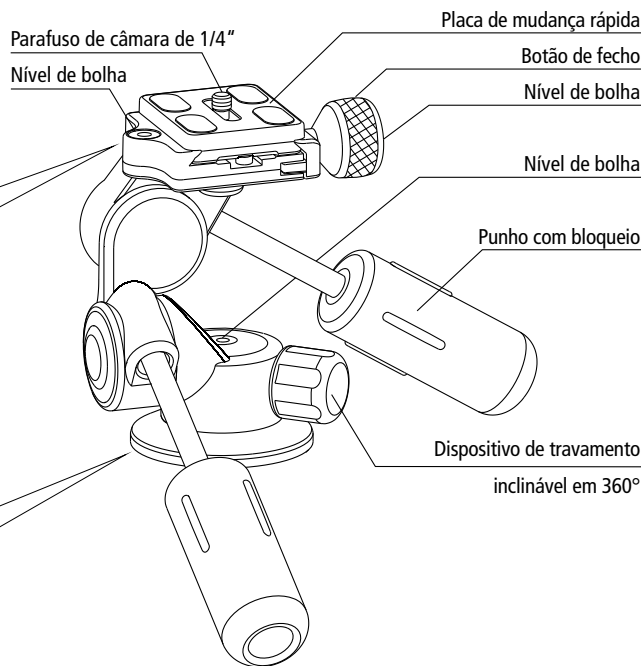

### No ocupa mucho espacio

Las dos manijas pueden unirse entre sí para ahorrar espacio al cabezal.

<b>3-Way Head L</b>	60 mm	130 mm	6 kg	790 g
<b>3-Way Head M</b>	60 mm	115 mm	4 kg	578 g

### Design multiangolare

Inclinazione tridirezionale, in cui la calibrazione di ciascun asse viene controllata mediante un blocco individuale. Le impugnature robuste dotate di blocco consentono una regolazione semplice, mentre la pratica funzione panoramica consente un blocco della rotazione a 360 gradi.

### Ingombro minimo

Le due impugnature possono essere avvitate l'una con l'altra, in modo da consentire di conservare la testa girevole riducendo l'ingombro.

<b>3-Way Head L</b>	60 mm	130 mm	6 kg	790 g
<b>3-Way Head M</b>	60 mm	115 mm	4 kg	578 g