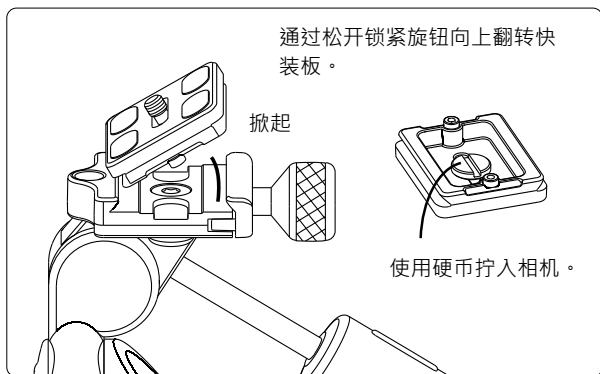

多角度设计
三向操作设计，轴每次移动由单独的锁紧手柄控制。稳固的手柄确保轻松锁紧，特殊的流体平移设计确保全方位灵活旋转。