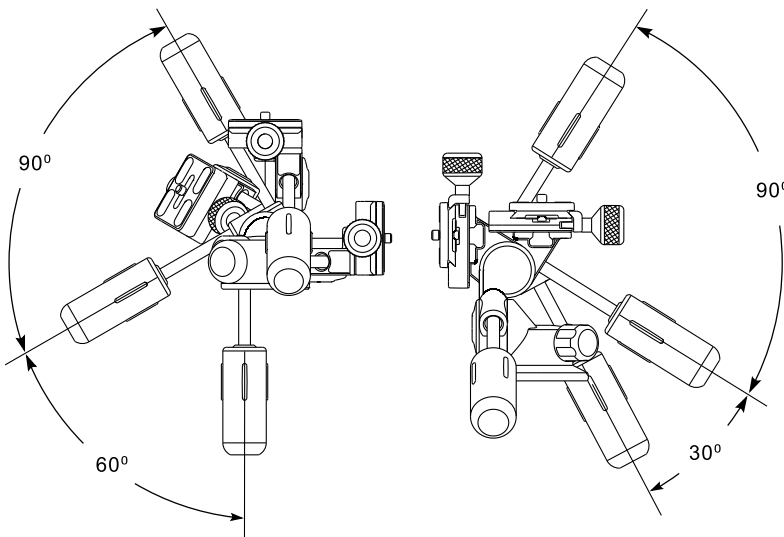

### Ingombro minimo

Le due impugnature possono essere avvitate l'una con l'altra, in modo da consentire di conservare la testa girevole riducendo l'ingombro.

<b>3-Way Head L</b>	60 mm	130 mm	6 kg	790 g
<b>3-Way Head M</b>	60 mm	115 mm	4 kg	578 g

### Conceito multi-ângulos

Função de inclinação de 3 vias completa na qual a regulação de cada eixo é controlado através de um encravamento próprio. Os punhos robustos com o travamento contribuem para uma regulação simples e a função panorâmica permite um travamento excepcional de 360 graus.

**Não ocupa espaço**  
Os dois punhos podem ser juntamente aparafusados para acondicionar a cabeça de modo a não ocupar espaço.

<b>3-Way Head L</b>	60 mm	130 mm	6 kg	790 g
<b>3-Way Head M</b>	60 mm	115 mm	4 kg	578 g

**多角度設計**

3路操作設計，軸每次移動由獨立鎖緊手柄控制。穩固的手柄確保輕鬆緊鎖，而特殊的液壓平移設計則具有全方位靈活旋轉。

三路雲台 L	60 mm	130 mm	6 kg	790 g
三路雲台 M	60 mm	115 mm	4 kg	578 g

**多角度设计**  
三向操作设计，轴每次移动由单独的锁紧手柄控制。稳固的手柄确保轻松锁紧，特殊的流体平移设计确保全方位灵活旋转。

Dreiwegeneiger L	60 mm	130 mm	6 kg	790 g
Dreiwegeneiger M	60 mm	115 mm	4 kg	578 g