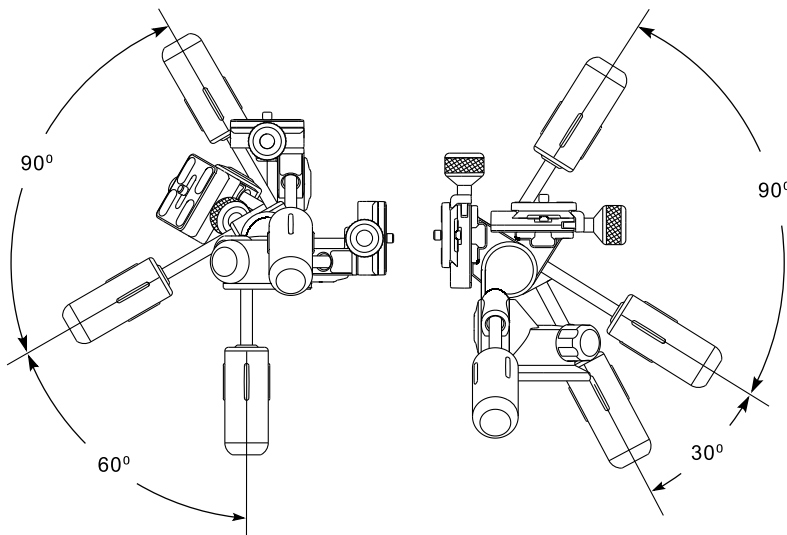

### No ocupa mucho espacio

Las dos manijas pueden unirse entre sí para ahorrar espacio al cabezal.

<b>3-Way Head L</b>	60 mm	130 mm	6 kg	790 g
<b>3-Way Head M</b>	60 mm	115 mm	4 kg	578 g

### Ingombro minimo

Le due impugnature possono essere avvitate l'una con l'altra, in modo da consentire di conservare la testa girevole riducendo l'ingombro.

<b>3-Way Head L</b>	60 mm	130 mm	6 kg	790 g
<b>3-Way Head M</b>	60 mm	115 mm	4 kg	578 g