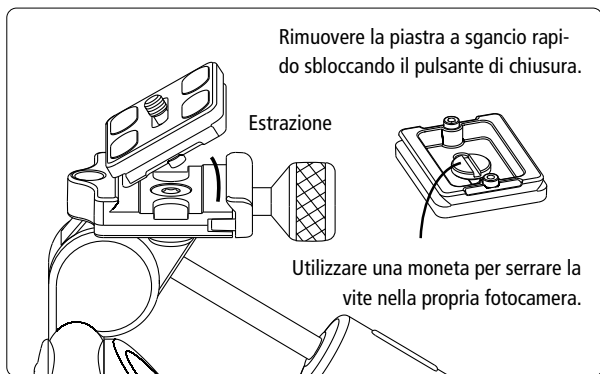

**Encombrement minimum**  
Les deux poignées peuvent être réunies lors du rangement pour réduire l'encombrement

<b>3-Way Head L</b>	60 mm	130 mm	6 kg	790 g
<b>3-Way Head M</b>	60 mm	115 mm	4 kg	578 g

### Diseño multiangular

Con la función de inclinación tridireccional, el ajuste de cada eje es controlado por un dispositivo de bloqueo. Las manijas robustas con bloqueo aseguran un ajuste fácil y sin problemas. La función panorámica ofrece una panorámica de 360° con bloqueo.

### No ocupa mucho espacio

Las dos manijas pueden unirse entre sí para ahorrar espacio al cabezal.

<b>3-Way Head L</b>	60 mm	130 mm	6 kg	790 g
<b>3-Way Head M</b>	60 mm	115 mm	4 kg	578 g