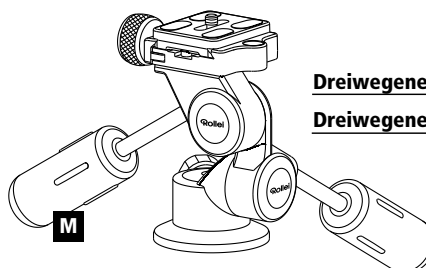

Dreiwegeneiger L	60 mm	130 mm	6 kg	790 g
Dreiwegeneiger M	60 mm	115 mm	4 kg	578 g