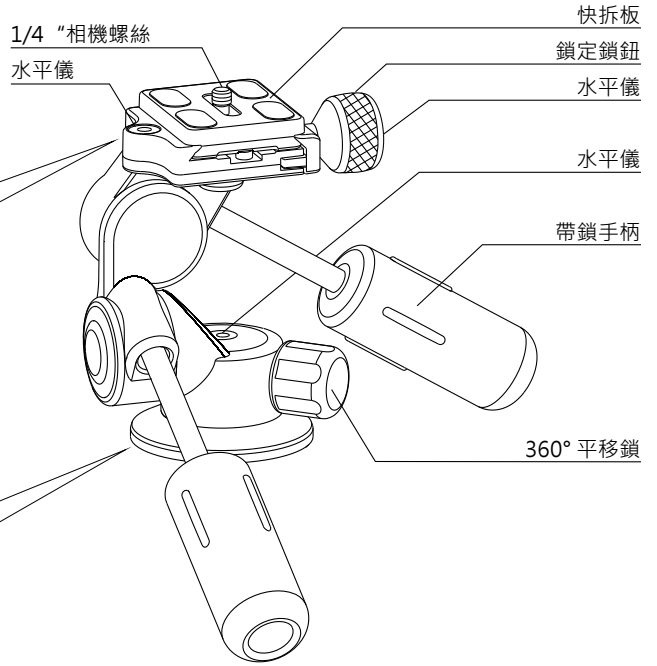

多角度設計

3路操作設計，軸每次移動由獨立鎖緊手柄控制。穩固的手柄確保輕鬆緊鎖，而特殊的液壓平移設計則具有全方位靈活旋轉。

三路雲台 L	60 mm	130 mm	6 kg	790 g
三路雲台 M	60 mm	115 mm	4 kg	578 g