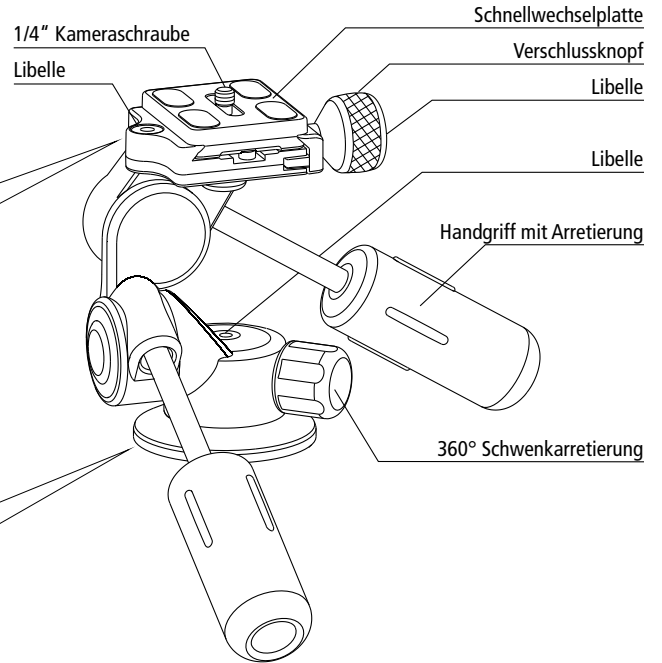

Mehrwinkel-Design

Volle 3-Wege Neigefunktion, bei der die Einstellung jeder Achse über eine eigene Arretierung kontrolliert wird. Die robusten Griffe mit Arretierung sorgen für eine einfache Einstellung und die leichtgängige Panoramafunktion erlaubt eine 360 Grad Schwenkarretierung.

Platzsparend

Die beiden Handgriffe können ineinander geschraubt werden, um den Kopf platzsparend zu verstauen.

Dreiwegeneiger L	60 mm	130 mm	6 kg	790 g
Dreiwegeneiger M	60 mm	115 mm	4 kg	578 g