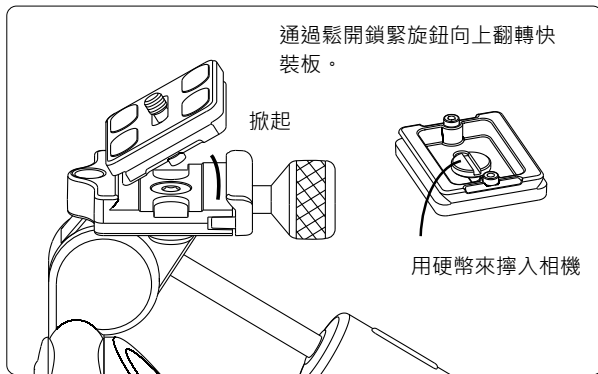

多角度設計

3路操作設計，軸每次移動由獨立鎖緊手柄控制。穩固的手柄確保輕鬆緊鎖，而特殊的液壓平移設計則具有全方位靈活旋轉。

三路雲台 L	60 mm	130 mm	6 kg	790 g
三路雲台 M	60 mm	115 mm	4 kg	578 g