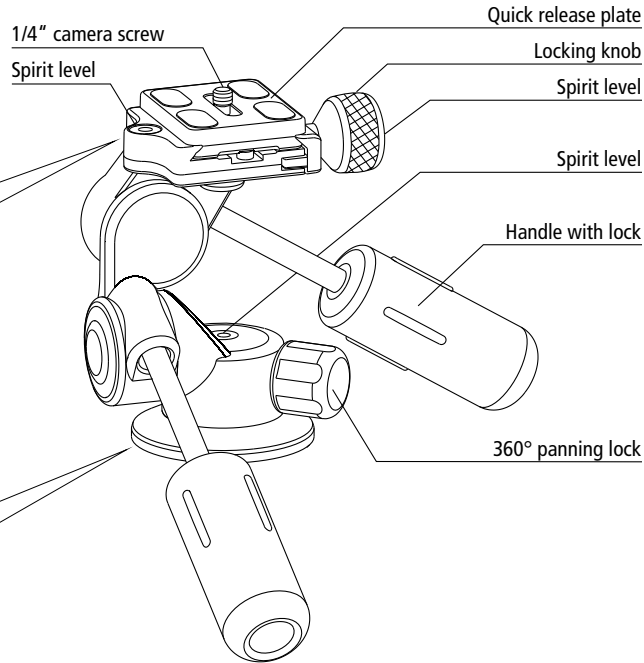

### Mehrwinkel-Design

Volle 3-Wege Neigefunktion, bei der die Einstellung jeder Achse über eine eigene Arretierung kontrolliert wird. Die robusten Griffe mit Arretierung sorgen für eine einfache Einstellung und die leichtgängige Panoramafunktion erlaubt eine 360 Grad Schwenkarretierung.

### Platzsparend

Die beiden Handgriffe können ineinander geschraubt werden, um den Kopf platzsparend zu verstauen.

<b>Dreiwegeneiger L</b>	60 mm	130 mm	6 kg	790 g
<b>Dreiwegeneiger M</b>	60 mm	115 mm	4 kg	578 g

**Mult-angle Design**

Full 3-way action with each axis movement controlled by separate locking handles. Its robust handles provide easy locking and its special fluid pan movement allows full 360 degree ultimate rotation flexibility.