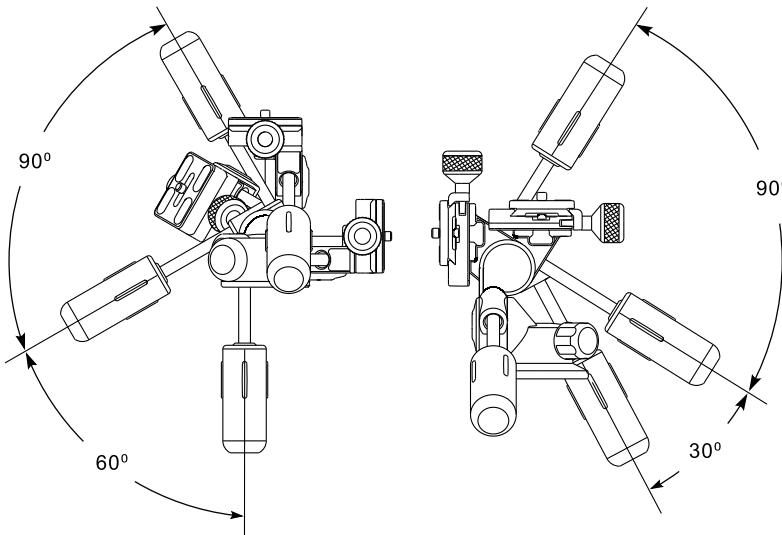

### Platzsparend

Die beiden Handgriffe können ineinander geschraubt werden, um den Kopf platzsparend zu verstauen.

<b>Dreiwegeneiger L</b>	60 mm	130 mm	6 kg	790 g
<b>Dreiwegeneiger M</b>	60 mm	115 mm	4 kg	578 g

**Space-saving**

The two handles can be joined together to allow a space-saving storage.

<b>3-Way Head L</b>	60 mm	130 mm	6 kg	790 g
<b>3-Way Head M</b>	60 mm	115 mm	4 kg	578 g

**Conception multi-angle**

**Encombrement minimum**  
Les deux poignées peuvent être réunies lors du rangement pour réduire l'encombrement

<b>3-Way Head L</b>	60 mm	130 mm	6 kg	790 g
<b>3-Way Head M</b>	60 mm	115 mm	4 kg	578 g