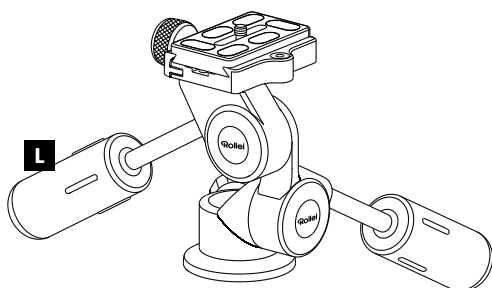

### Mehrwinkel-Design

Volle 3-Wege Neigefunktion, bei der die Einstellung jeder Achse über eine eigene Arretierung kontrolliert wird. Die robusten Griffe mit Arretierung sorgen für eine einfache Einstellung und die leichtgängige Panoramafunktion erlaubt eine 360 Grad Schwenkarretierung.

### Platzsparend

Die beiden Handgriffe können ineinander geschraubt werden, um den Kopf platzsparend zu verstauen.

<b>Dreiwegeneiger L</b>	60 mm	130 mm	6 kg	790 g
<b>Dreiwegeneiger M</b>	60 mm	115 mm	4 kg	578 g