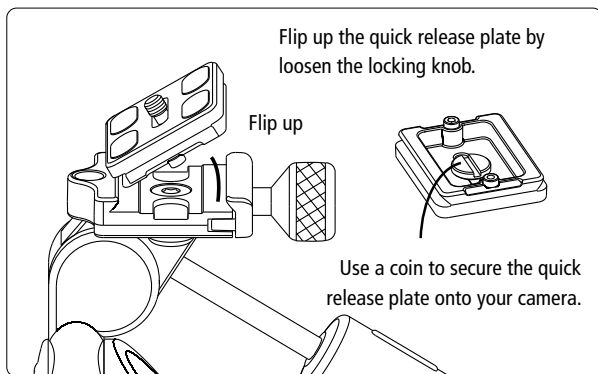

### Mehrwinkel-Design

Volle 3-Wege Neigefunktion, bei der die Einstellung jeder Achse über eine eigene Arretierung kontrolliert wird. Die robusten Griffe mit Arretierung sorgen für eine einfache Einstellung und die leichtgängige Panoramafunktion erlaubt eine 360 Grad Schwenkarretierung.

### Platzsparend

Die beiden Handgriffe können ineinander geschraubt werden, um den Kopf platzsparend zu verstauen.

<b>Dreiwegeneiger L</b>	60 mm	130 mm	6 kg	790 g
<b>Dreiwegeneiger M</b>	60 mm	115 mm	4 kg	578 g