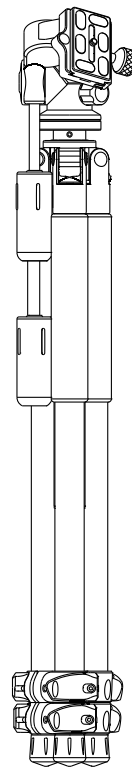

多角度設計

3路操作設計，軸每次移動由獨立鎖緊手柄控制。穩固的手柄確保輕鬆緊鎖，而特殊的液壓平移設計則具有全方位靈活旋轉。

三路雲台 L	60 mm	130 mm	6 kg	790 g
三路雲台 M	60 mm	115 mm	4 kg	578 g