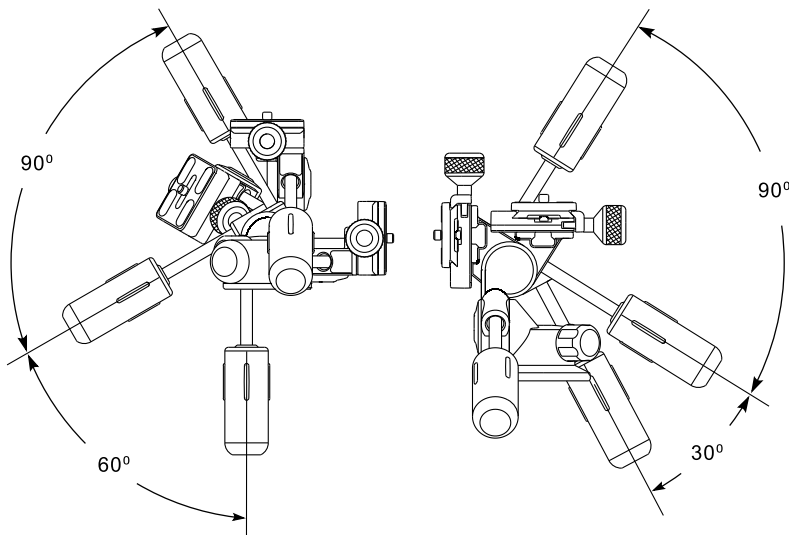

### Ingombro minimo

Le due impugnature possono essere avvitate l'una con l'altra, in modo da consentire di conservare la testa girevole riducendo l'ingombro.

<b>3-Way Head L</b>	60 mm	130 mm	6 kg	790 g
<b>3-Way Head M</b>	60 mm	115 mm	4 kg	578 g

**Não ocupa espaço**  
Os dois punhos podem ser juntamente aparafusados para acondicionar a cabeça de modo a não ocupar espaço.

<b>3-Way Head L</b>	60 mm	130 mm	6 kg	790 g
<b>3-Way Head M</b>	60 mm	115 mm	4 kg	578 g

**多角度設計**

3路操作設計，軸每次移動由獨立鎖緊手柄控制。穩固的手柄確保輕鬆緊鎖，而特殊的液壓平移設計則具有全方位靈活旋轉。

三路雲台 L	60 mm	130 mm	6 kg	790 g
三路雲台 M	60 mm	115 mm	4 kg	578 g

**多角度设计**  
三向操作设计，轴每次移动由单独的锁紧手柄控制。稳固的手柄确保轻松锁紧，特殊的流体平移设计确保全方位灵活旋转。

Dreiwegeneiger L	60 mm	130 mm	6 kg	790 g
Dreiwegeneiger M	60 mm	115 mm	4 kg	578 g