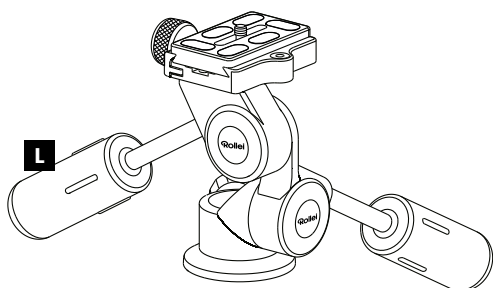

### No ocupa mucho espacio

Las dos manijas pueden unirse entre sí para ahorrar espacio al cabezal.

<b>3-Way Head L</b>	60 mm	130 mm	6 kg	790 g
<b>3-Way Head M</b>	60 mm	115 mm	4 kg	578 g

### Design multiangolare

Inclinazione tridirezionale, in cui la calibrazione di ciascun asse viene controllata mediante un blocco individuale. Le impugnature robuste dotate di blocco consentono una regolazione semplice, mentre la pratica funzione panoramica consente un blocco della rotazione a 360 gradi.

### Ingombro minimo

Le due impugnature possono essere avvitate l'una con l'altra, in modo da consentire di conservare la testa girevole riducendo l'ingombro.

<b>3-Way Head L</b>	60 mm	130 mm	6 kg	790 g
<b>3-Way Head M</b>	60 mm	115 mm	4 kg	578 g