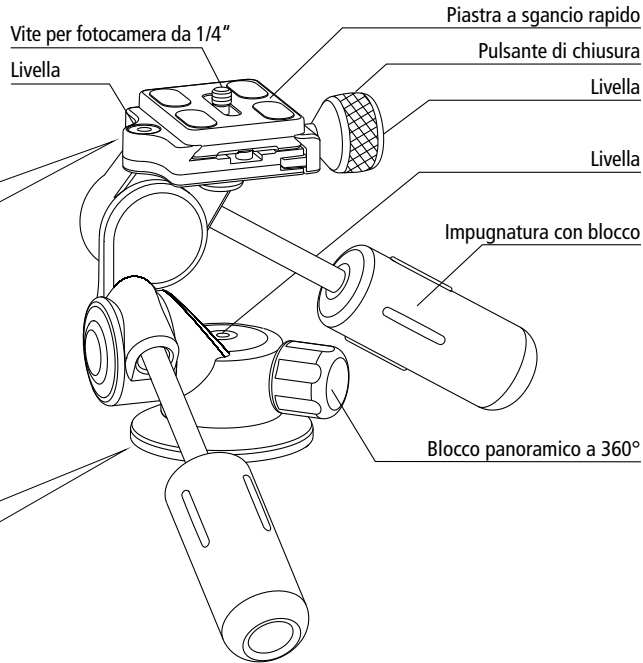

**Encombrement minimum**  
Les deux poignées peuvent être réunies lors du rangement pour réduire l'encombrement

<b>3-Way Head L</b>	60 mm	130 mm	6 kg	790 g
<b>3-Way Head M</b>	60 mm	115 mm	4 kg	578 g

### Diseño multiangular

Con la función de inclinación tridireccional, el ajuste de cada eje es controlado por un dispositivo de bloqueo. Las manijas robustas con bloqueo aseguran un ajuste fácil y sin problemas. La función panorámica ofrece una panorámica de 360° con bloqueo.

### No ocupa mucho espacio

Las dos manijas pueden unirse entre sí para ahorrar espacio al cabezal.

<b>3-Way Head L</b>	60 mm	130 mm	6 kg	790 g
<b>3-Way Head M</b>	60 mm	115 mm	4 kg	578 g