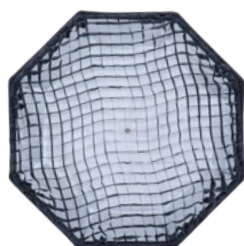

## Faltbare Schirm-Octabox mit Bowens Anschluss

- ▶ Professionelles und gleichmäßiges Ausleuchten von Motiven
- ▶ Zusammenspiel von Innen- und Außendiffusor sorgen für eine weiche Ausleuchtung
- ▶ Innere silberne Beschichtung sorgt für gute Lichtreflexion
- ▶ Besonders geeignet für Personenfotografie (Portrait) => runde Reflexe in den Augen
- ▶ Einfacher Auf- und Abbau – wird wie ein Schirm aufgespannt
- ▶ Leicht zu transportieren und zu verstauen
- ▶ Softbox drehbar um 360°
- ▶ Kompatibel mit Blitzgeräten, die über einen Bowens Anschluss verfügen
- ▶ Inkl. Wabe (GRID) für eine bessere Lichtführung

## Technische Daten

Einsatzbereich	Produkt- / Portraitfotografie
Anschluss	Bowens
Material	Kunststoff
Farbe	Schwarz
Durchmesser	90 cm
Abmessungen zusammengeklappt	18 x 67 x 18 cm
Gewicht	1.500 g