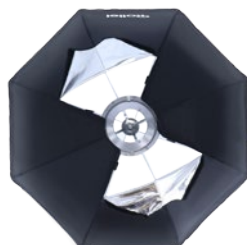

## Faltbare Schirm-Octabox mit Bowens Anschluss

- ▶ Professionelles und gleichmäßiges Ausleuchten von Motiven
- ▶ Zusammenspiel von Innen- und Außendiffusor sorgen für eine weiche Ausleuchtung
- ▶ Innere silberne Beschichtung sorgt für gute Lichtreflexion
- ▶ Besonders geeignet für Personenfotografie (Portrait) => runde Reflexe in den Augen
- ▶ Einfacher Auf- und Abbau – wird wie ein Schirm aufgespannt
- ▶ Leicht zu transportieren und zu verstauen
- ▶ Softbox drehbar um 360°
- ▶ Kompatibel mit Blitzgeräten, die über einen Bowens Anschluss verfügen
- ▶ Inkl. Wabe (GRID) für eine bessere Lichtführung

## Technische Daten

Einsatzbereich	Produkt- / Portraitfotografie
Anschluss	Bowens
Material	Kunststoff
Farbe	Schwarz
Durchmesser	90 cm
Abmessungen zusammengeklappt	18 x 67 x 18 cm
Gewicht	1.500 g