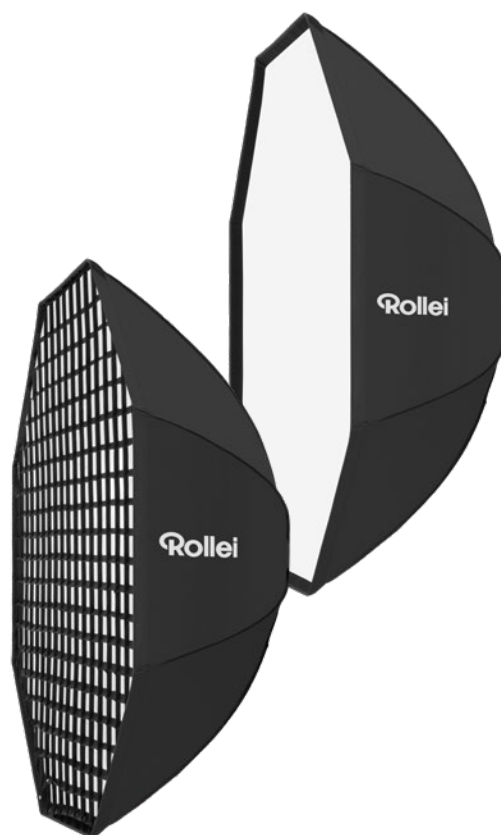

Faltbare Schirm-Octabox mit Bowens Anschluss

- ▶ Professionelles und gleichmäßiges Ausleuchten von Motiven
- ▶ Zusammenspiel von Innen- und Außendiffusor sorgen für eine weiche Ausleuchtung
- ▶ Innere silberne Beschichtung sorgt für gute Lichtreflexion
- ▶ Besonders geeignet für Personenfotografie (Portrait) => runde Reflexe in den Augen
- ▶ Einfacher Auf- und Abbau – wird wie ein Schirm aufgespannt
- ▶ Leicht zu transportieren und zu verstauen
- ▶ Softbox drehbar um 360°
- ▶ Kompatibel mit Blitzgeräten, die über einen Bowens Anschluss verfügen
- ▶ Inkl. Wabe (GRID) für eine bessere Lichtführung

Technische Daten

Einsatzbereich	Produkt- / Portraitfotografie
Anschluss	Bowens
Material	Kunststoff
Farbe	Schwarz
Durchmesser	140 cm
Abmessungen zusammengeklappt	140 x 58 x 18 cm
Gewicht	2.760 g

Lieferumfang