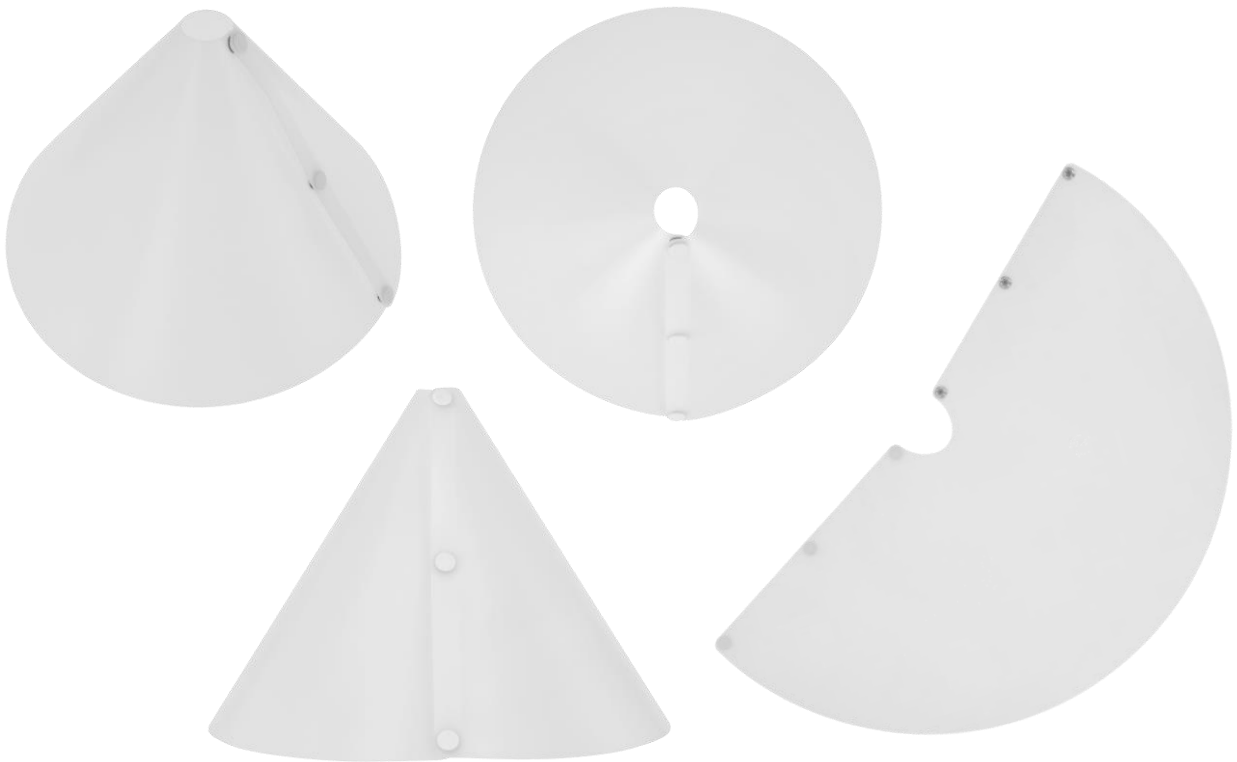

360°-Lichtkegel für optimales Licht bei Produktfotografie

- Für Smartphones: Perfekt für die Verwendung mit Smartphone-Kameras dank passender Aussparung an der Spitze
- Gleichmäßige Belichtung: 360°-Design für weiches, gestreutes Licht von allen Seiten, sowohl mit natürlichen als auch mit künstlichen Lichtquellen
- Keine Reflexionen: Verhindert störende Reflexionen bei glänzenden oder reflektierenden Objekten
- Hochwertiges Material: Hitzebeständig und langlebig
- Einfache Handhabung: Für die Verwendung schnell und einfach mit Druckknöpfen zusammensetzbar und für die Aufbewahrung flach auseinandernehmbar

Technische Daten

Kompatibilität	Smartphones
Material	Kunststoff
Höhe	Ca. 30,5 cm
Durchmesser Aussparung	Ca. 3,8 cm
Durchmesser Basis	Ca. 35,5 cm
Gewicht	140 g

Lieferumfang und Verpackungsdetails

Lieferumfang	Light Cone Smartphone
Maße der Verpackung (L x B x H) Gewicht	67,5 x 39,5 x 2 cm 274 g