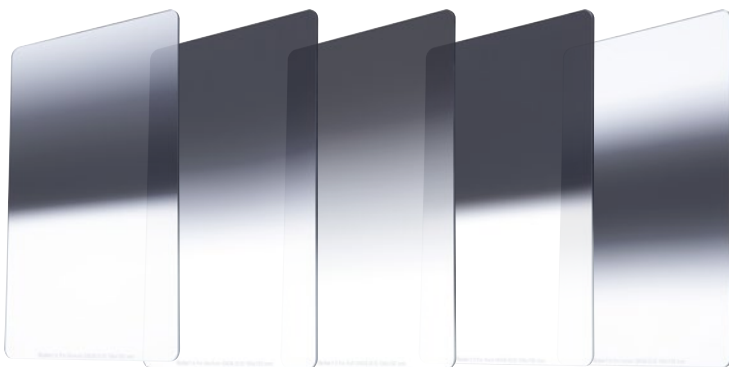

Die besten Filter, die Rollei je gebaut hat

- ▶ Das ultimative Filter Set mit dem Sie für jede Lichtsituation gerüstet sind
- ▶ Ultrafeines Coating sorgt für gestochen scharfe Bilder – selbst bei 150 MP High-End Kameras
- ▶ Mustergültige Farbtreue – die Natur so einfangen, wie sie das Auge sieht
- ▶ Beeindruckend klare Bilder dank ca. 99,5-prozentiger Reflexionsfreiheit
- ▶ Diamantähnliche Kratzfestigkeit – extrem harte Oberflächenvergütung für einen optimalen Schutz
- ▶ Enorm temperaturbeständig – getestet bei sengender Hitze und klirrender Kälte
- ▶ Original Gorilla®* Glas – legendär widerstandsfähig und bruchfest