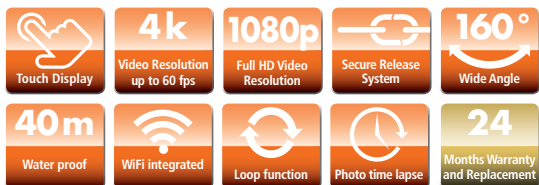

Safety Pad

Voorbepaalde breekpunten, actioncam wordt vrijgegeven in geval van zware crashes om verwondingen te voorkomen. Het SRS Safe Release System (SRS) zorgt ervoor dat de camera wordt vrijgegeven in geval van een botsing zoals een skibinding!

Wifi-actioncam met touchscreen en 4K videoresolutie met 60 fps

- 160° super-groothoeklens
- Touchdisplay voor eenvoudige bediening
- Geïntegreerde wifi met een bereik van ca. 10 meter
- Ingebouwde elektronische videostabilisatie (EIS) met 6-assige gyroscoop detecteert positie- en bewegingsveranderingen.
- Snelle foto-interval van 0,5 seconde
- Full HD-video's met 120fps
- Incl. beschermende behuizing voor onder water voor duikdieptes tot 40 meter
- Incl. 3 clip-on filters (Rode filter voor duiken voor waterdieptes van 10–20 meter grijs filter voor verduistering | Roze filter voor tropische wateren)
- 2,4 GHz-afstandsbediening voor draadloze bediening van opnames tot 10 meter afstand
- Levensduur van de batterij tot 95 minuten (4k/60 fps, zonder wifi)